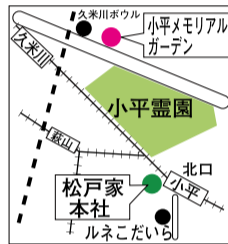

## 都立霊園隣 花が溢れる「小平メモリアルガーデン」

都立小平霊園隣でアクセス良好の「小平メモリアルガーデン」で、8年ぶりに一般墓を販売します。専属ガーデンがあり、四季折々の花で溢れる公園のような霊園です。

小平メモリアルガーデンは新青梅街道を挟んで都立小平霊園に隣接する好立地の民間霊園です。十分な駐車場を完備しており、徒歩でも久米川駅から約10分です。

公園のような明るい雰囲気も特徴で、特に4月から5月にかけてのハナミズキは、近隣の人が観賞に訪れるほど見事です。

墓地の見学者からは「ここで眠りたい」「お墓の暗いイメージが一般的の売り出しが減っています。今すぐには必要がないという方も、建墓は後回しにして、区画だけでも先に確保されることをお勧めします。

また、墓じまいの納骨先としても、一般墓は利用しやすいです。問い合わせください。

特に、お骨が多く、かつ先祖代々のお墓をつなげていきたい場合は、お子さま、お孫さまも参拝しやすい地元の霊園をお選びください。

小平駅すぐで創業100年超の老舗「松戸家」では、現地見学も丁寧にご案内しております。

販売区画数には限りがありますので、少しでも気になる方は、ぜひお早めに下記までお問い合わせください。

**100 松戸家**  
**0120-980-015**  
 小平市美園町 1-4-6  
 (小平駅徒歩1分)  
 営業：10時～16時 火曜定休  
<https://www.mazdoya.co.jp/>

今日の登場 **はにーちゃん** Vol.1

お墓の和型と洋型って何が違うの？

それぞれ説明しようか